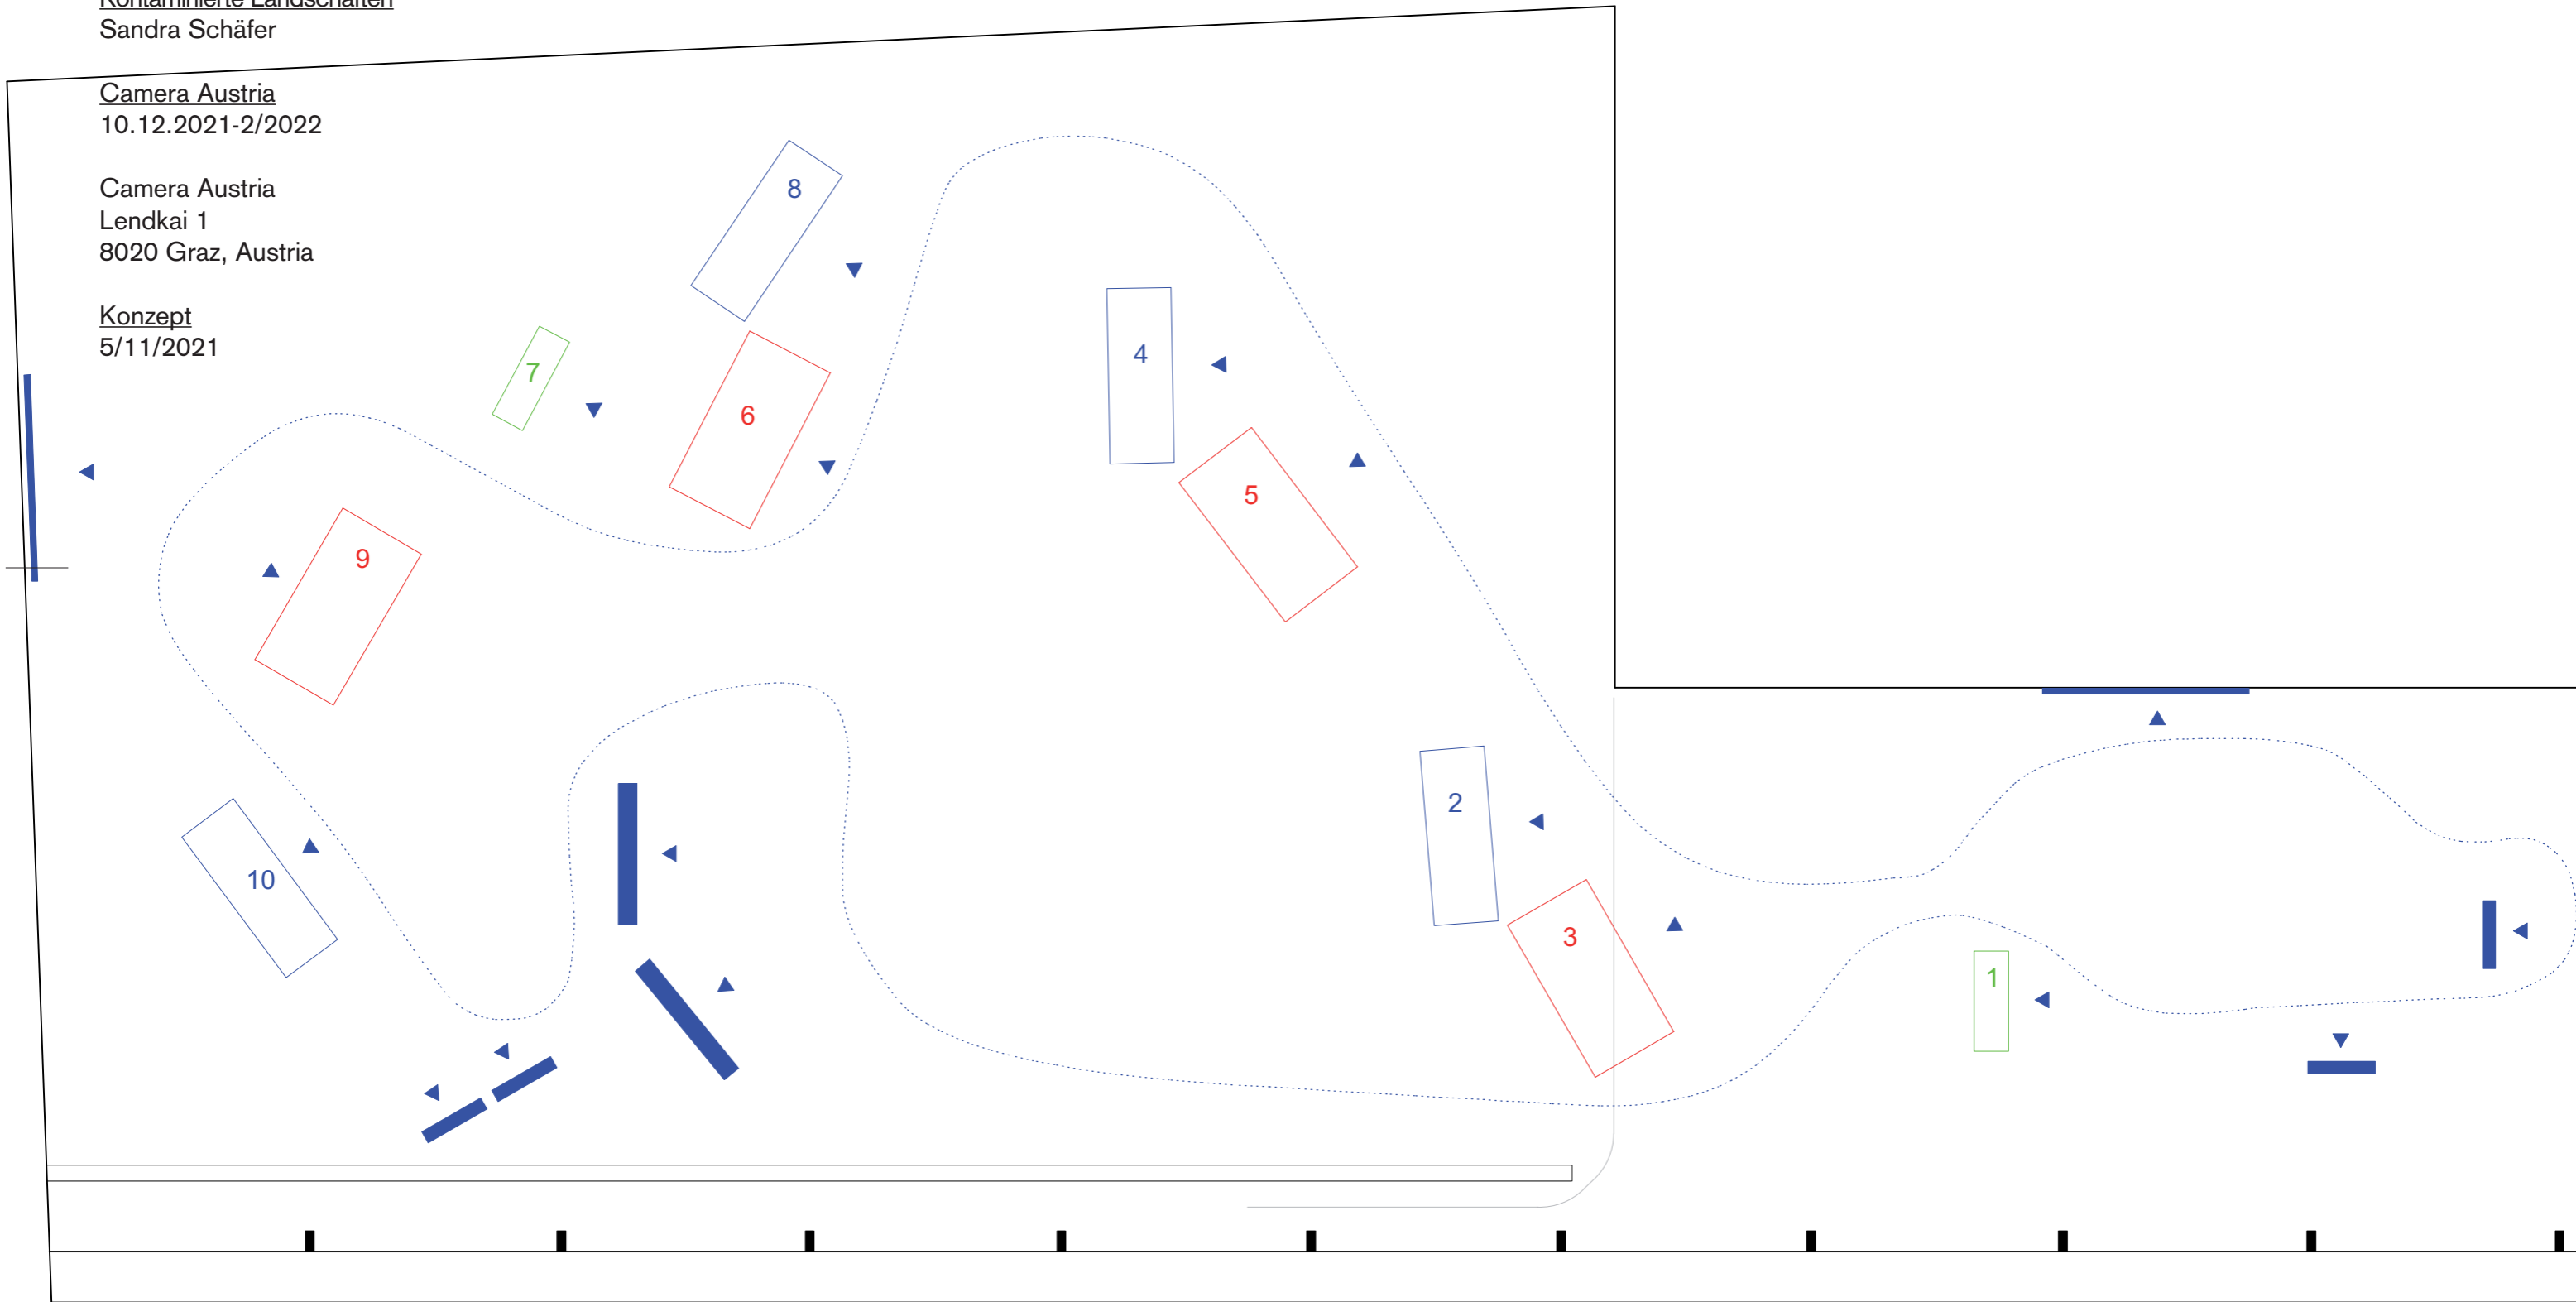

ifau
Dresdener Str. 26
D-10999 Berlin
+49 (30) 27560453

ifau@berlin.heimat.de

Kontaminierte Landschaften
Sandra Schäfer

Camera Austria
10.12.2021-2/2022

Camera Austria
Lendkai 1
8020 Graz, Austria

Konzept
5/11/2021

Kontaminierte Landschaften
Sandra Schäfer

Axonometrie
M 1:20